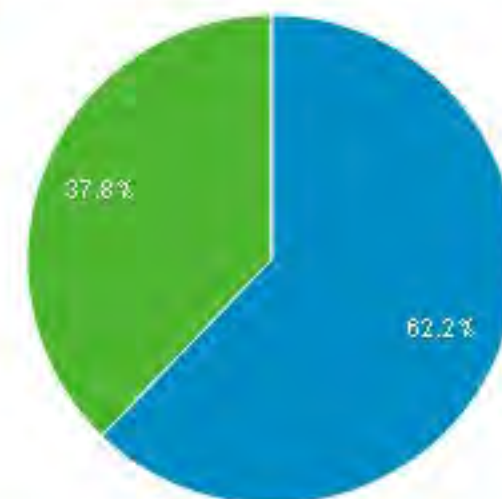

Google Analytics

1 Ιαν 2013 - 31 Δεκ 2013